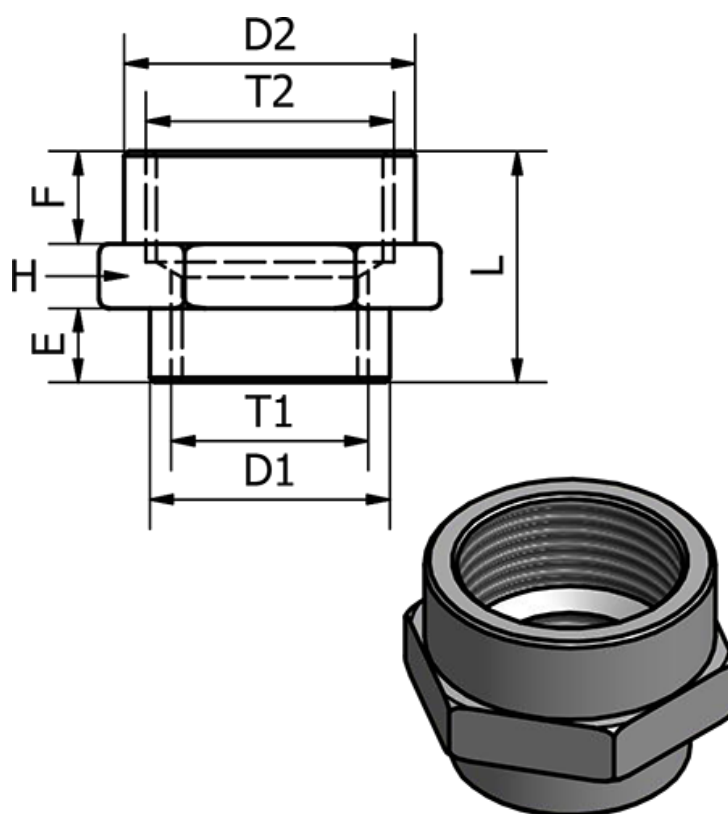

Varenummer: 5891126TR1838
Beskrivelse: Muffe1126TR - 1838
Reduktion, G1/8" - G3/8"

Mål

D1 = 14.0
D2 = 21.5
E = 6.0
F = 8.0
H = 22
L = 20.0
T = 1/8"
T2 = 3/8"